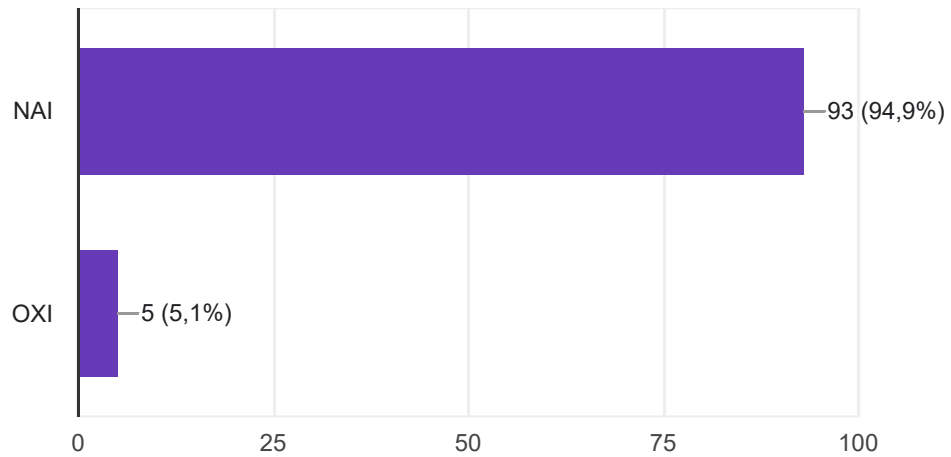

ΕΚΔΡΟΜΗ ΦΕΒΡΟΥΑΡΙΟΥ

98 απαντήσεις

[Να δημοσιευτούν τα αναλυτικά στοιχεία](#)

Επιθυμείτε να συμμετάσχετε στην εκδρομές που προτίθεται να προγραμματίσει ο Σύλλογος Γονέων και Κηδεμόνων;

[Αντιγραφή](#)

98 απαντήσεις

Θα προτιμούσατε μονοήμερη ή διήμερη απόδραση;

[Αντιγραφή](#)

98 απαντήσεις

Όσον αφορά τον Φεβρουάριο ποιο Σαββατοκύριακο θα προτιμούσατε;

Αντιγραφή

98 απαντήσεις

Πόσα άτομα θα συμμετάσχετε;

Αντιγραφή